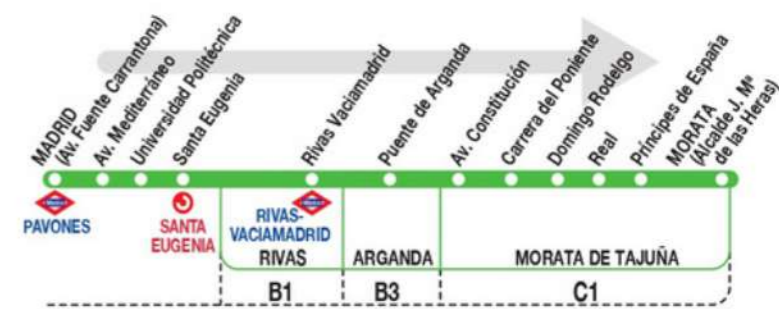

Table with departure times for line 330 from Rivas-Vaciamadrid. Includes columns for days of the week and specific times.

Itinerario y paradas 330

336 Madrid Morata de Tajuña - Pavones

Horarios de salida de Morata de Tajuña (Calle Alcalde José María de las Heras)

Table with departure times for line 336 from Morata de Tajuña. Includes columns for days of the week and specific times.

Itinerario y paradas 336

MORATA - MADRID

- List of stops for the Morata to Madrid direction: C/ Alcalde José María de las Heras, Avd. Príncipes de España con C/Nazaret, etc.

336 Morata Pavones - Morata de Tajuña

Horarios de salida de Madrid (Av. Fuente Carrantonja)

Table with departure times for line 336 from Madrid. Includes columns for days of the week and specific times.

MADRID - MORATA

- List of stops for the Madrid to Morata direction: Avd. de la Constitución, Carrera de Poniente con C/Iglesia, etc.

337 Madrid

Pavones - Valdelaguna

337 Valdelaguna

Valdelaguna - Pavones

Horarios de paso aproximado