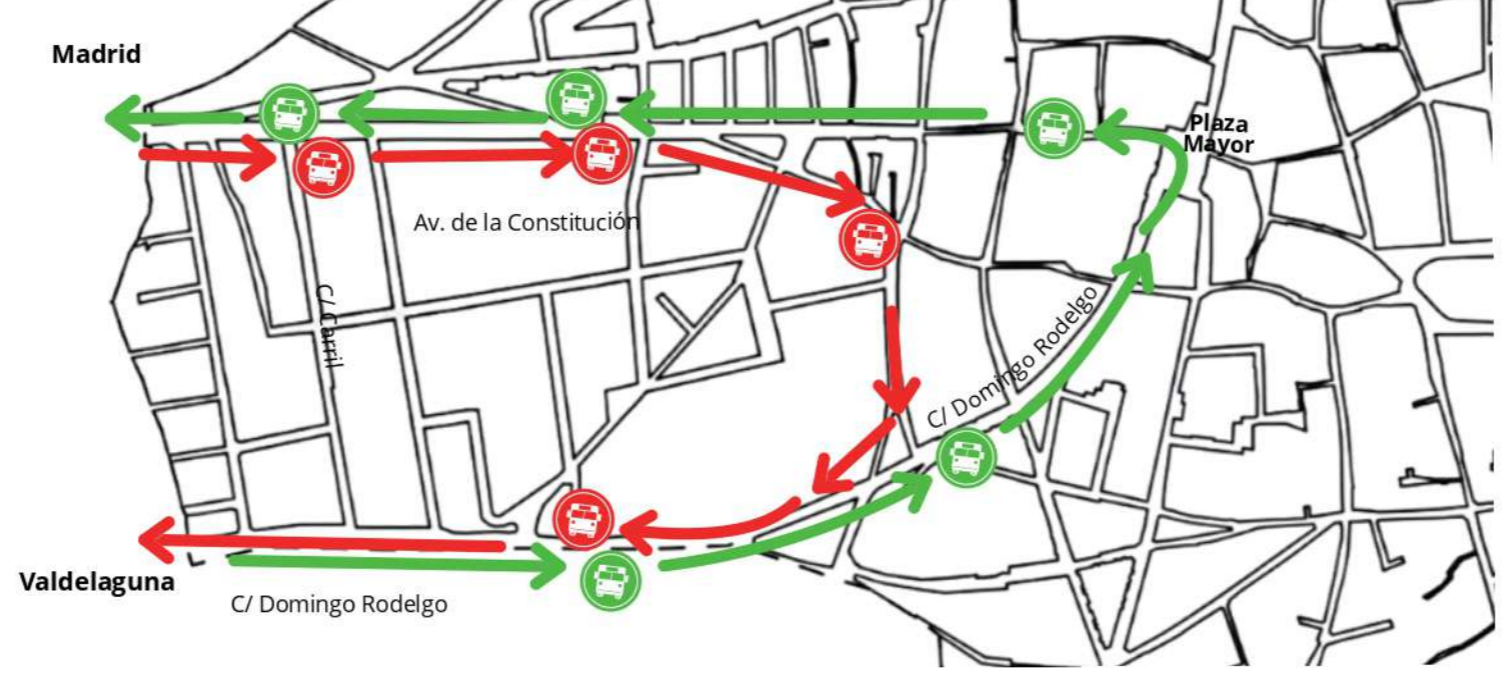

Itinerario y paradas 337

L330 Servicio Morata de Tajuña - Isla Taray Perales de Tajuña - Morata de Tajuña

Lunes a viernes laborables

Horarios de salida de Morata de Tajuña (Calle Domingo Rodelgo)
(Horario invierno)

MORATA DE TAJUÑA	PERALES DE TAJUÑA	ISLA TARAY	MORATA DE TAJUÑA
A	7:40	9:25	12:35 13:20 14:45 18:45

Pasan por Isla Taray 5 minutos después.

L330 Servicio Perales de Tajuña - Morata de Tajuña

Lunes a viernes laborables

Horarios de paso aproximado por Perales de Tajuña (Calle Mayor Baja)
(Horario invierno)

PERALES DE TAJUÑA	MORATA DE TAJUÑA
A	8:00 9:45 12:55 13:40 15:05 19:05