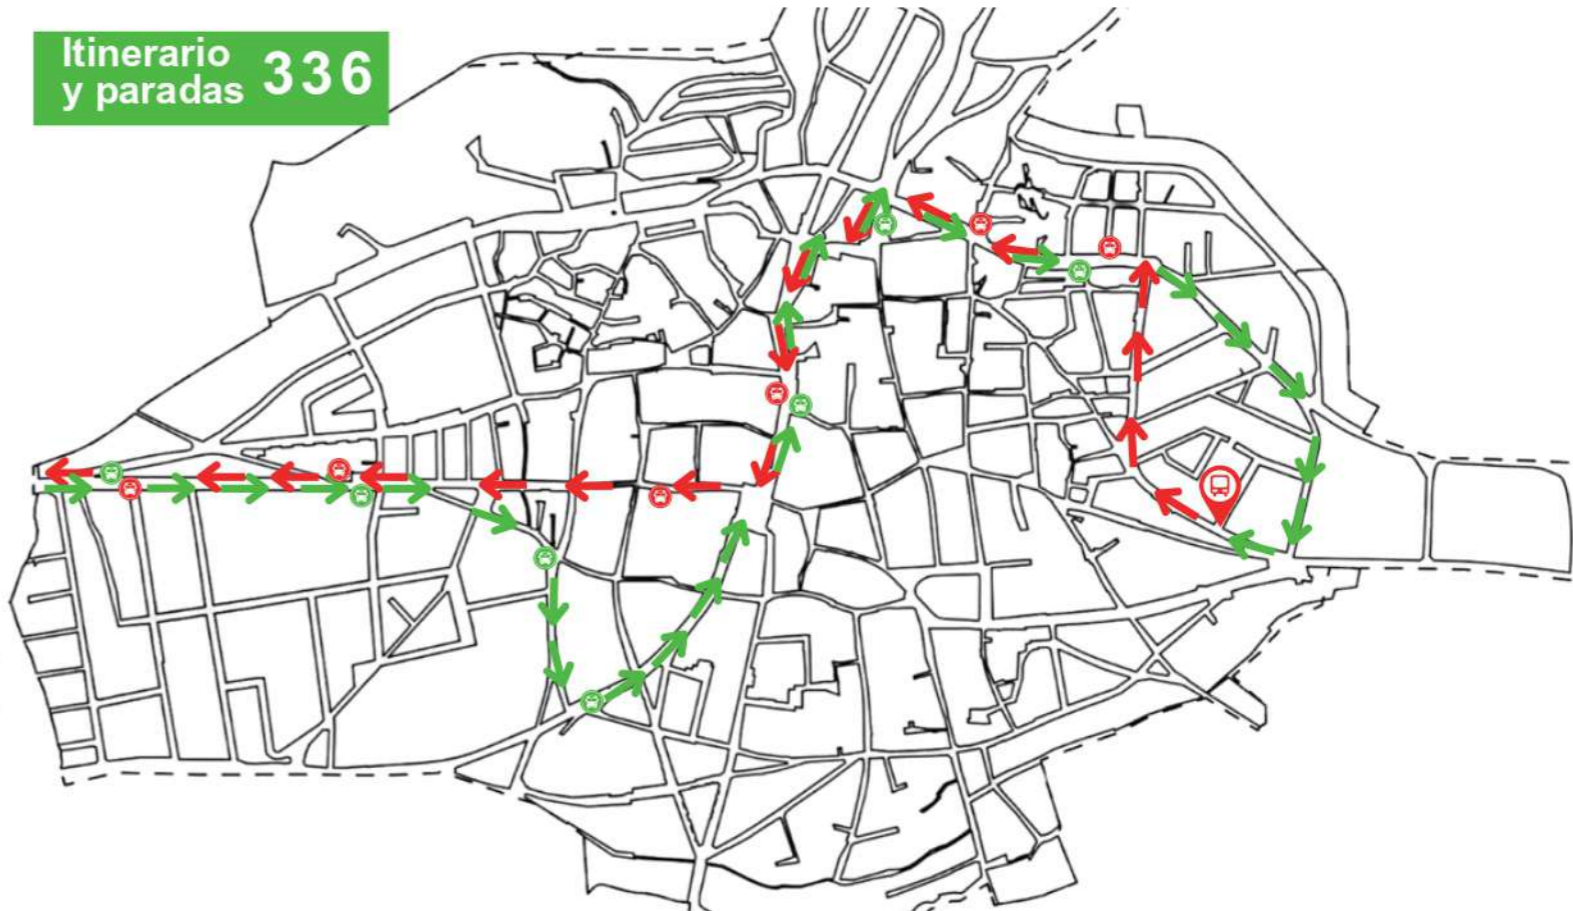

Table with departure times for line 330 from Morata de Tajuña. Includes columns for days of the week and specific times.

330 Morata Arganda Hospital - Morata de Tajuña

Horarios de salida de Rivas-Vaciamadrid (Paseo Ferrocarril)

Table with departure times for line 330 from Rivas-Vaciamadrid. Includes columns for days of the week and specific times.

Itinerario y paradas 330

336 Madrid Morata de Tajuña - Pavones

Horarios de salida de Morata de Tajuña (Calle Alcalde José María de las Heras)

Table with departure times for line 336 from Morata de Tajuña. Includes columns for days of the week and specific times.

Itinerario y paradas 336

MORATA - MADRID

- List of stops for the Morata to Madrid direction: C/ Alcalde José María de las Heras, Avd. Príncipes de España con C/Nazaret, etc.

MORATA DE TAJUÑA	PERALES DE TAJUÑA	ISLA TARAY	MORATA DE TAJUÑA
A	7:40	9:25	12:35 13:20 14:45 18:45

Pasan por Isla Taray 5 minutos después.

L330 Servicio Perales de Tajuña - Morata de Tajuña

Lunes a viernes laborables